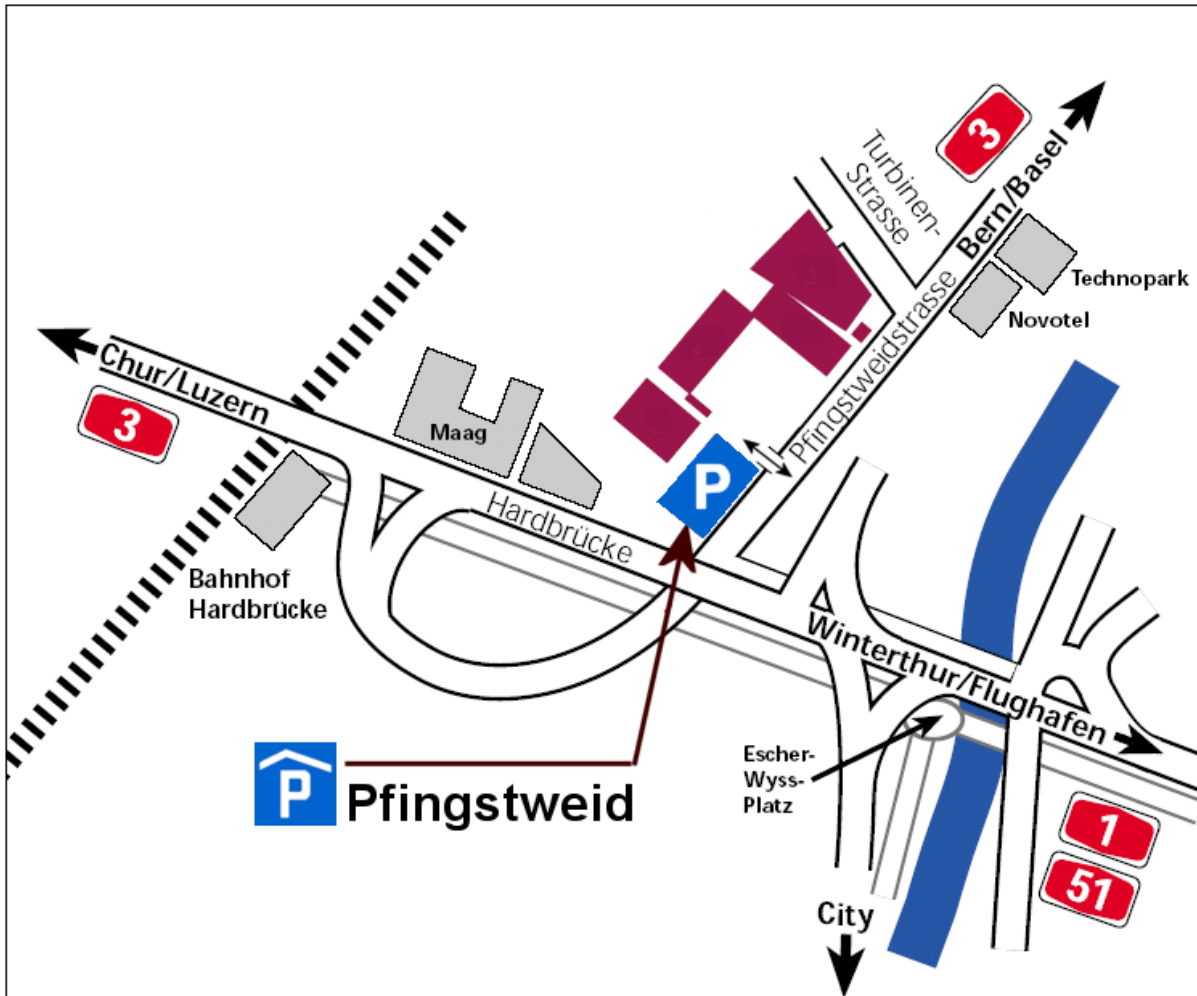

Pfingstweid

Pfingstweidstrasse 1 · CH-8037 Zürich · Tel 044 444 11 11 · Fax 044 444 11 12

Lageplan

Betreiber:

Welti-Furrer Immobilien AG, Pfingstweidstr. 31A, 8037 Zürich

Kontakt:

Tel 044 444 11 11
Fax 044 444 11 12
E-Mail parking@welti-furrer.ch

Adresse:

Pfingstweidstrasse 1, 8005 Zürich
Welti-Furrer-Areal, angrenzend an Hardbrücke, 3 Gehminuten bis zum
Bahnhof Hardbrücke